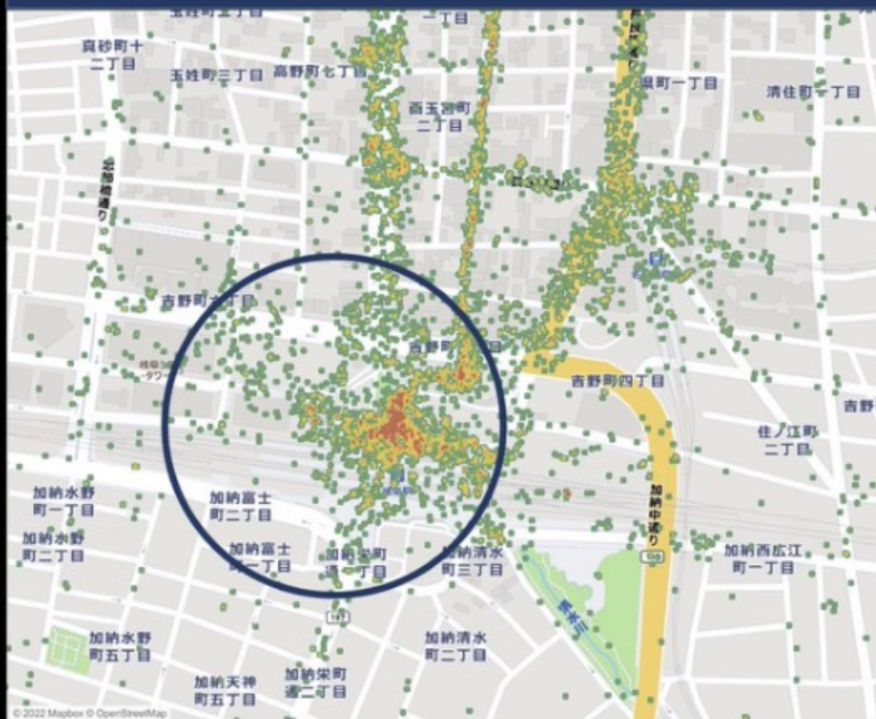

ぎふ信長まつり

令和4年度 ぎふ信長まつり 岐阜駅周辺 開始前後比較 (12時台 対 14時台) agoop

まつり当日 : 2022年11月6日 (日) 12時台

まつり当日 : 2022年11月6日 (日) 14時台

2022年度「ぎふ信長まつり」でパレードがあった、11月6日(日)と前週10月30日(日)12時台の会場周辺の人流変化を可視化しました。パレード周辺の道は、通常日に比べて人出が多くなっていることがわかります。