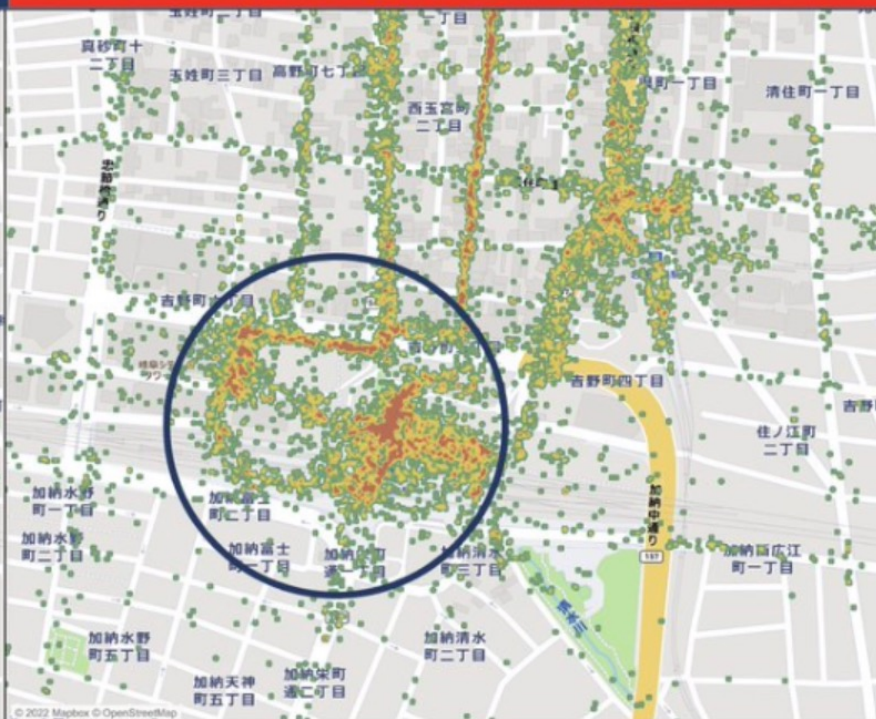

ぎふ信長まつり

令和4年度 ぎふ信長まつり 岐阜駅周辺 開始前後比較 (12時台 対 14時台) agoop

まつり当日 : 2022年11月6日 (日) 12時台

まつり当日 : 2022年11月6日 (日) 14時台

2022年度「ぎふ信長まつり」でパレードがあった、11月6日(日)と前週10月30日(日)12時台の会場周辺の人流変化を可視化しました。パレード周辺の道は、通常日に比べて人出が多くなっていることがわかります。